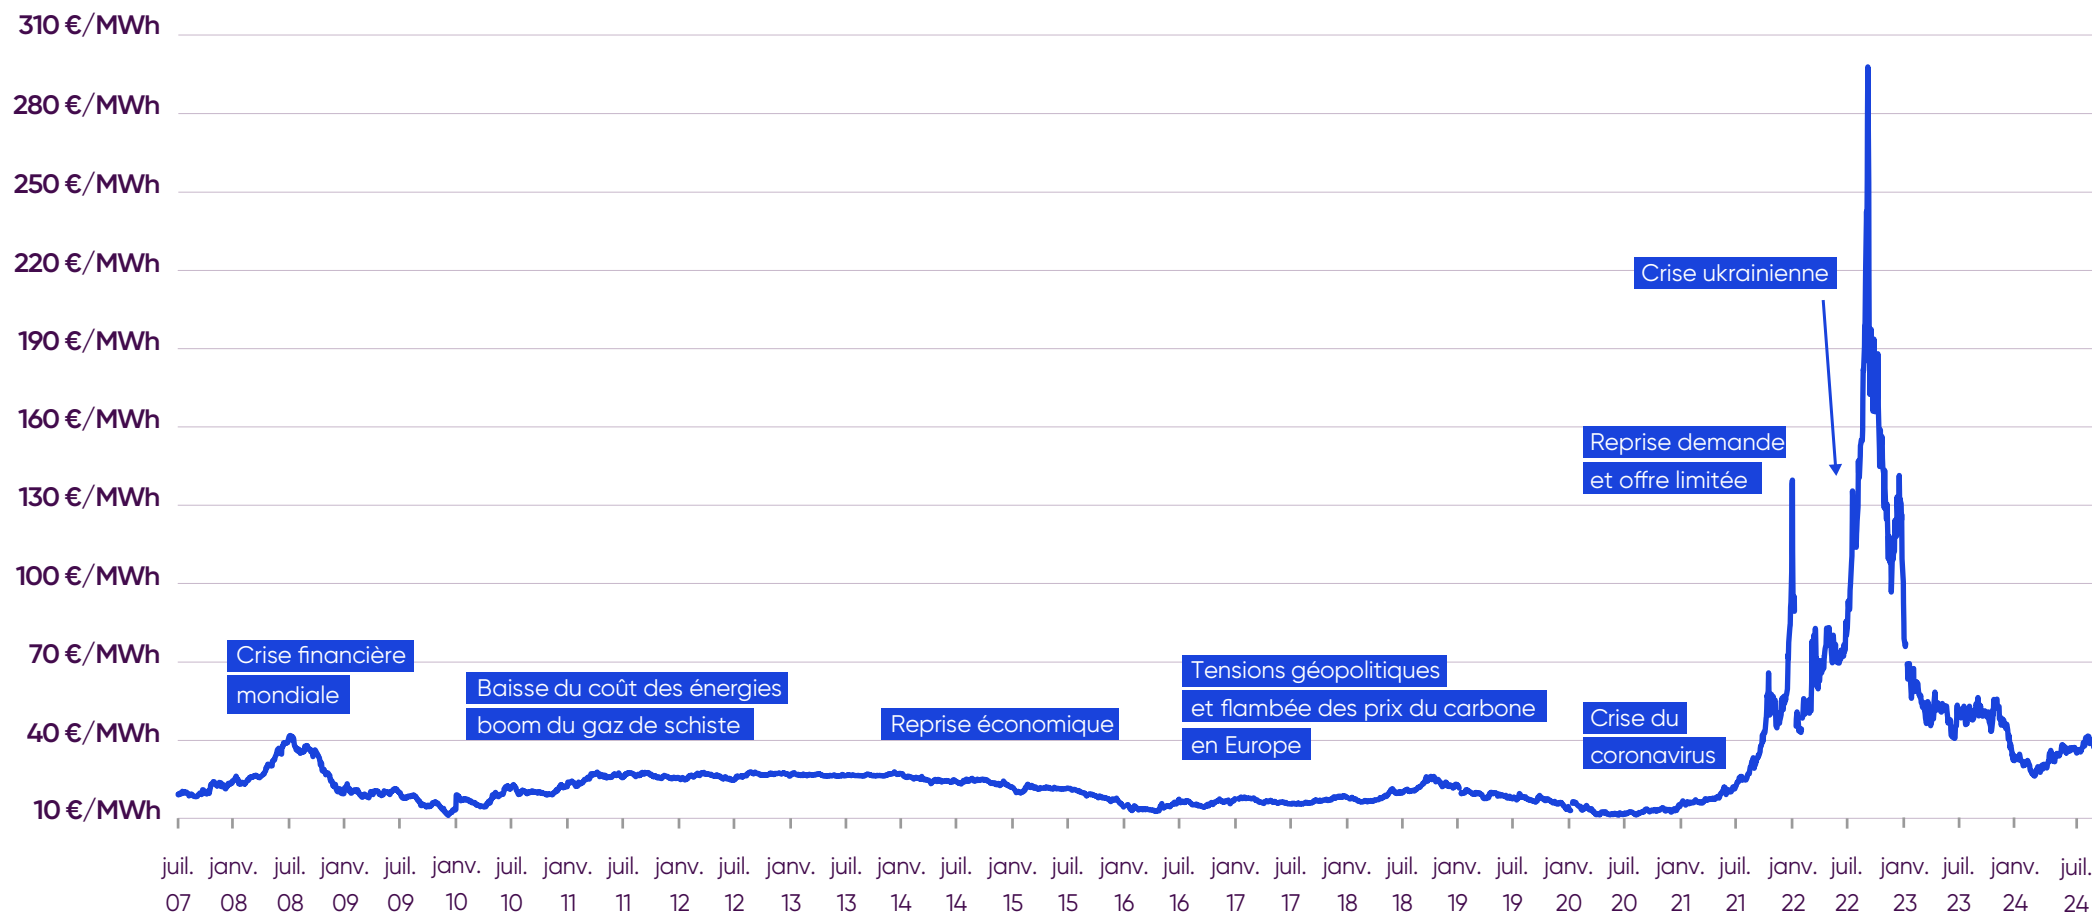

Newsroom

septembre 2024

Évolution du prix de l'électricité* depuis le 1^{er} janvier 2014 au 13 septembre 2024

* Évolution des prix de clôture baseload calendar n+1

Évolution du prix de l'électricité* depuis 2001 au 13 septembre 2024

* Évolution des prix de clôture baseload calendar n+1

Évolution du prix du gaz* depuis le 1^{er} juillet 2007 au 13 septembre 2024

* Évolution des prix de clôture baseload calendar n+1

Évolution du prix du gaz* depuis le 1^{er} janvier 2014 au 13 septembre 2024

* Évolution des prix de clôture baseload calendar n+1

Évolution du prix des émissions de CO₂* et de l'électricité** depuis 2018 au 13 septembre 2024

* Évolution du prix du contrat de décembre de l'année n