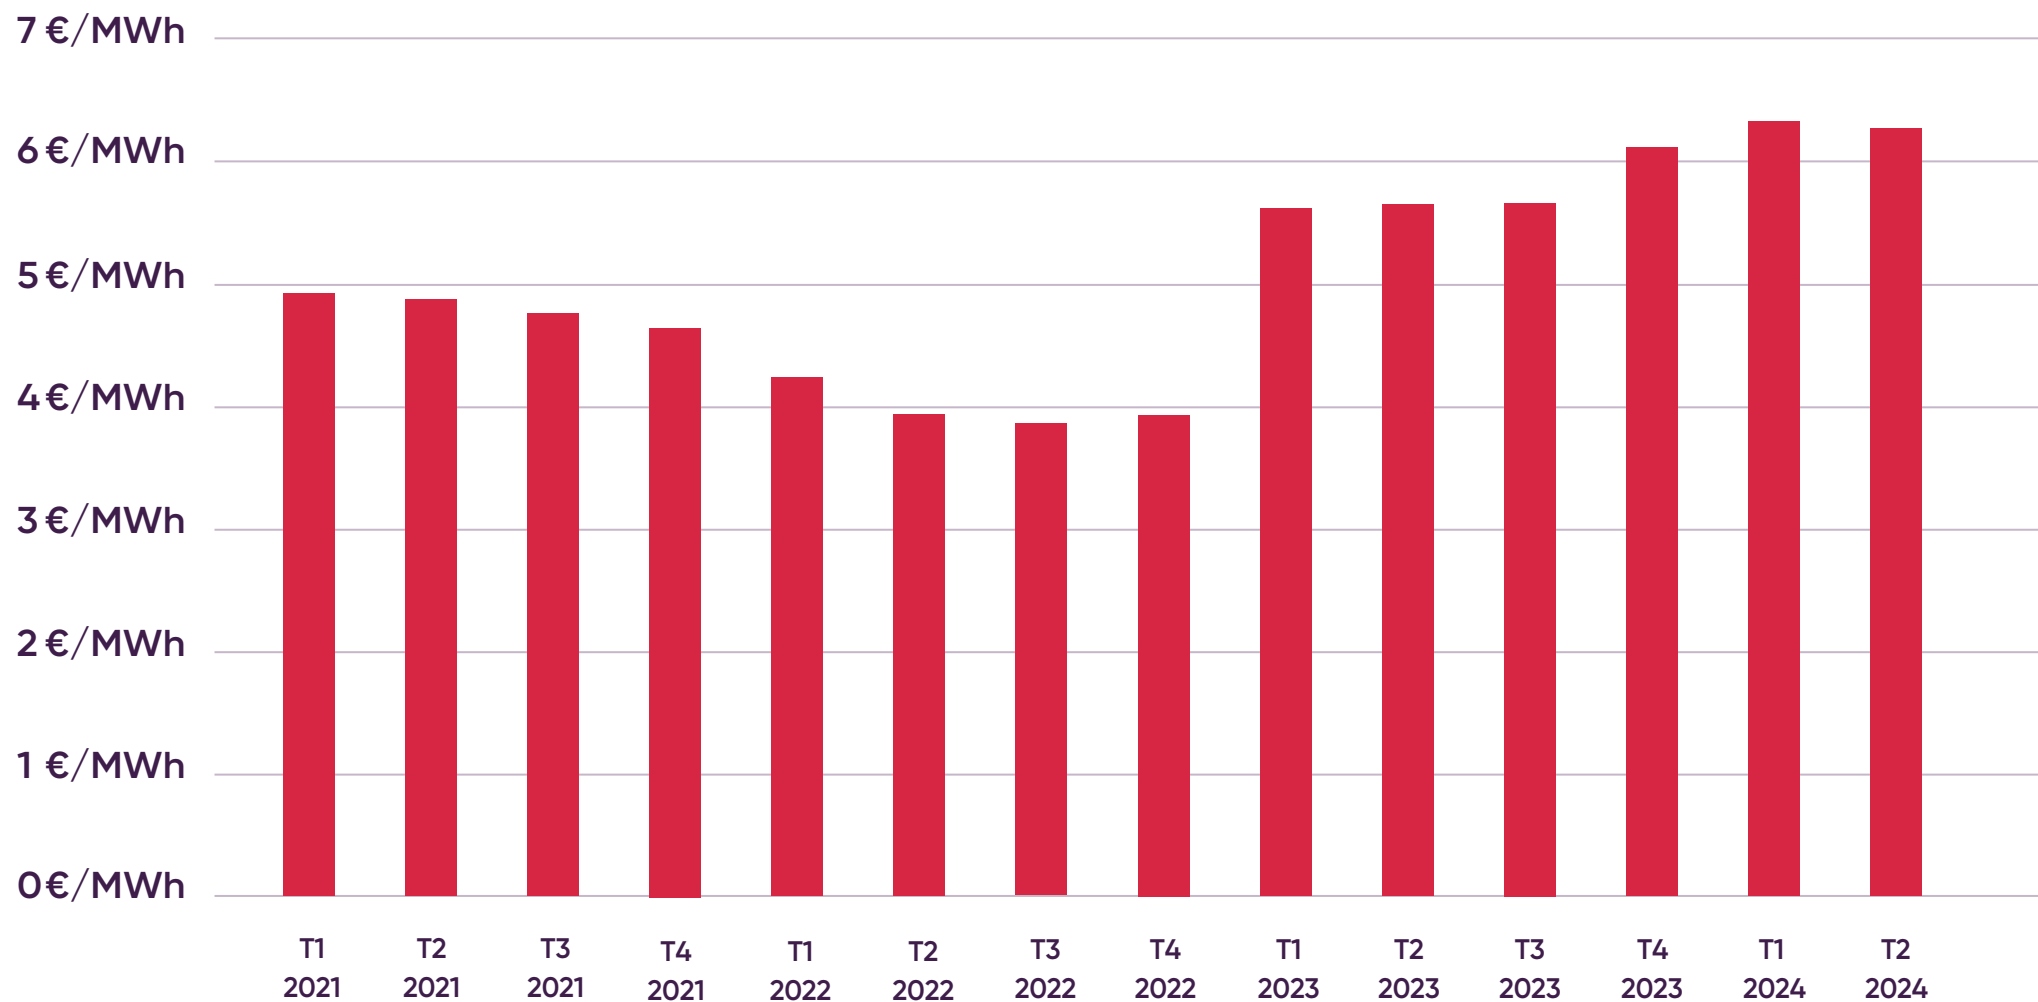

* Évolution des prix de clôture baseload calendar n+1

Évolution du prix des émissions de CO₂* et de l'électricité** depuis 2018 au 13 septembre 2024

* Évolution du prix du contrat de décembre de l'année n

** Évolution des prix de clôture baseload calendar n+1

Commande ARENH 2024 et impact sur les prix

Principe de l'écrêtement

Évolution du prix de la TICGN depuis 2014

(Taxe Intérieure de Consommation sur le **Gaz Naturel**)

Évolution du coût des CEE depuis 3 ans au 2^e trimestre 2024

Évolution du coût moyen du mécanisme de capacité depuis 5 ans