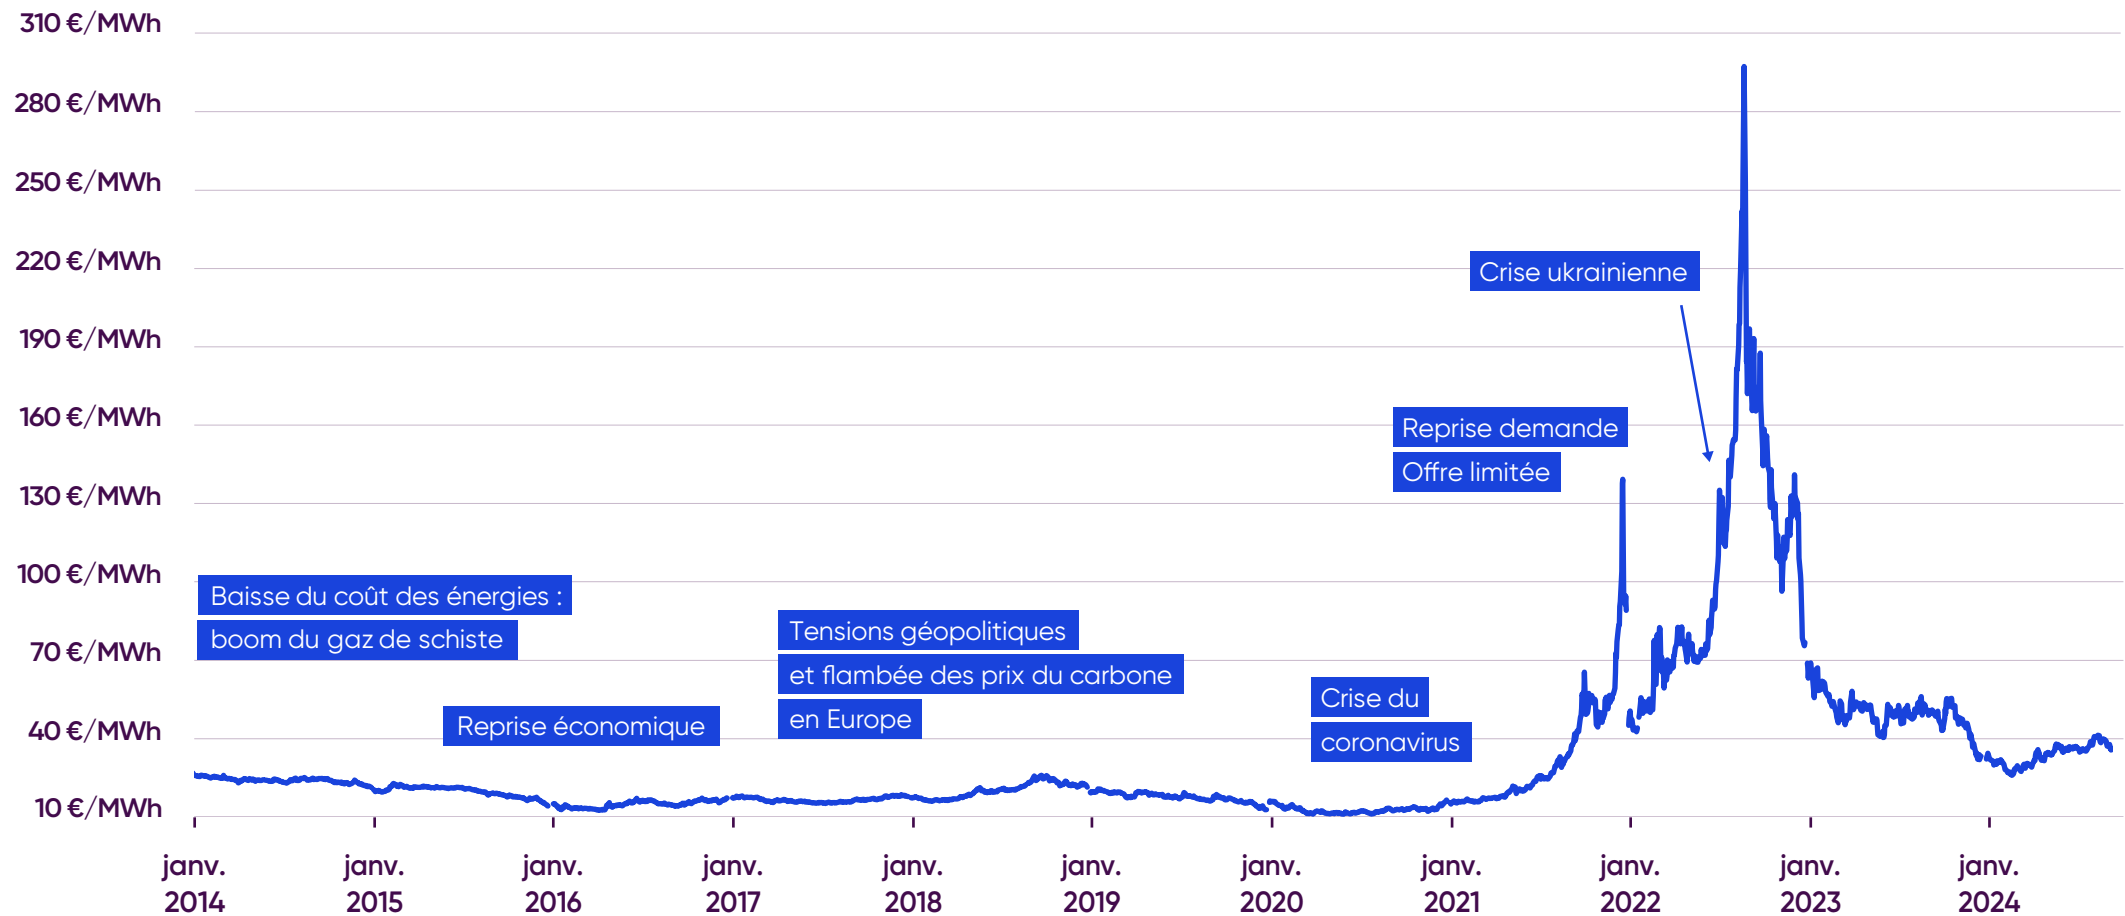

Newsroom

septembre 2024

Évolution du prix de l'électricité* depuis le 1^{er} janvier 2014 au 13 septembre 2024

* Évolution des prix de clôture baseload calendar n+1

Évolution du prix de l'électricité* depuis 2001 au 13 septembre 2024

* Évolution des prix de clôture baseload calendar n+1

Évolution du prix du gaz* depuis le 1^{er} juillet 2007 au 13 septembre 2024

* Évolution des prix de clôture baseload calendar n+1

Évolution du prix du gaz* depuis le 1^{er} janvier 2014 au 13 septembre 2024

* Évolution des prix de clôture baseload calendar n+1

Évolution du prix des émissions de CO₂* et de l'électricité** depuis 2018 au 13 septembre 2024

* Évolution du prix du contrat de décembre de l'année n