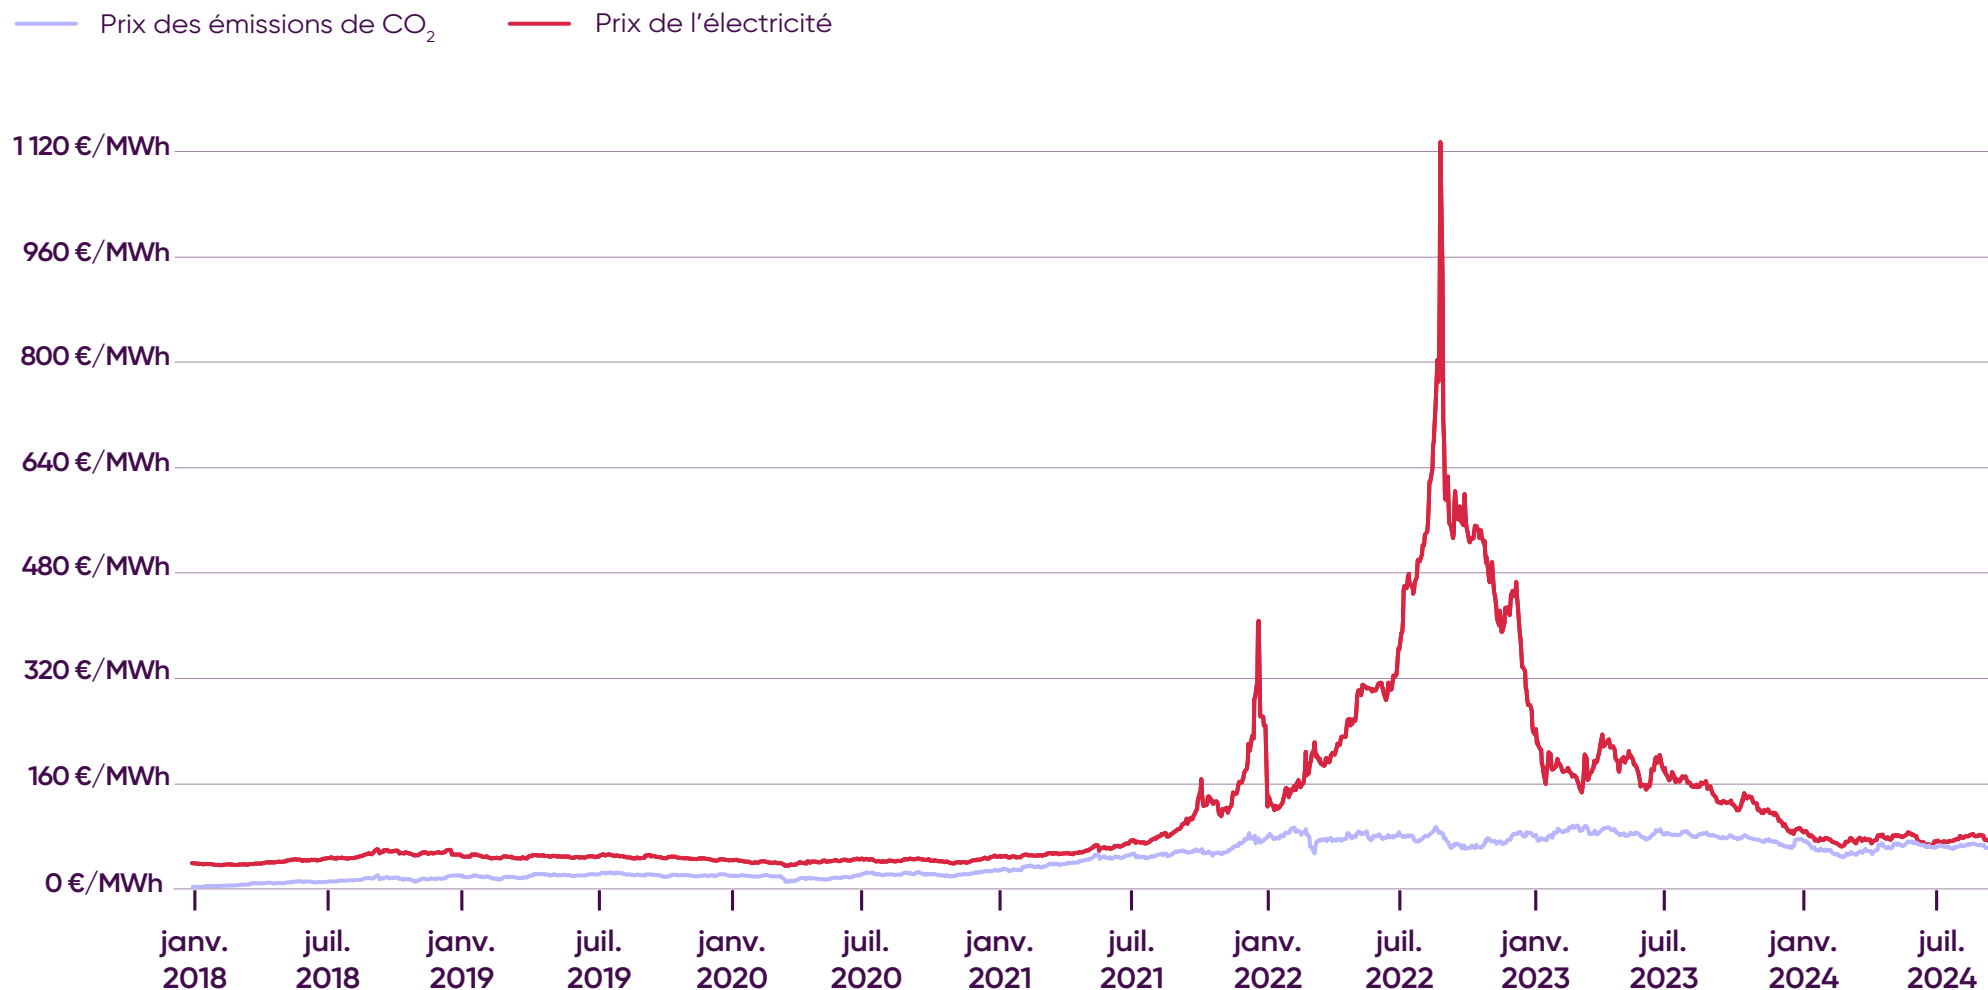

Newsroom

septembre 2024

Évolution du prix de l'électricité* depuis le 1^{er} janvier 2014 au 13 septembre 2024

* Évolution des prix de clôture baseload calendar n+1

Évolution du prix de l'électricité* depuis 2001 au 13 septembre 2024

* Évolution des prix de clôture baseload calendar n+1

Évolution du prix du gaz* depuis le 1^{er} juillet 2007 au 13 septembre 2024

* Évolution des prix de clôture baseload calendar n+1

Évolution du prix du gaz* depuis le 1^{er} janvier 2014 au 13 septembre 2024

* Évolution des prix de clôture baseload calendar n+1

Évolution du prix des émissions de CO₂* et de l'électricité** depuis 2018 au 13 septembre 2024

* Évolution du prix du contrat de décembre de l'année n