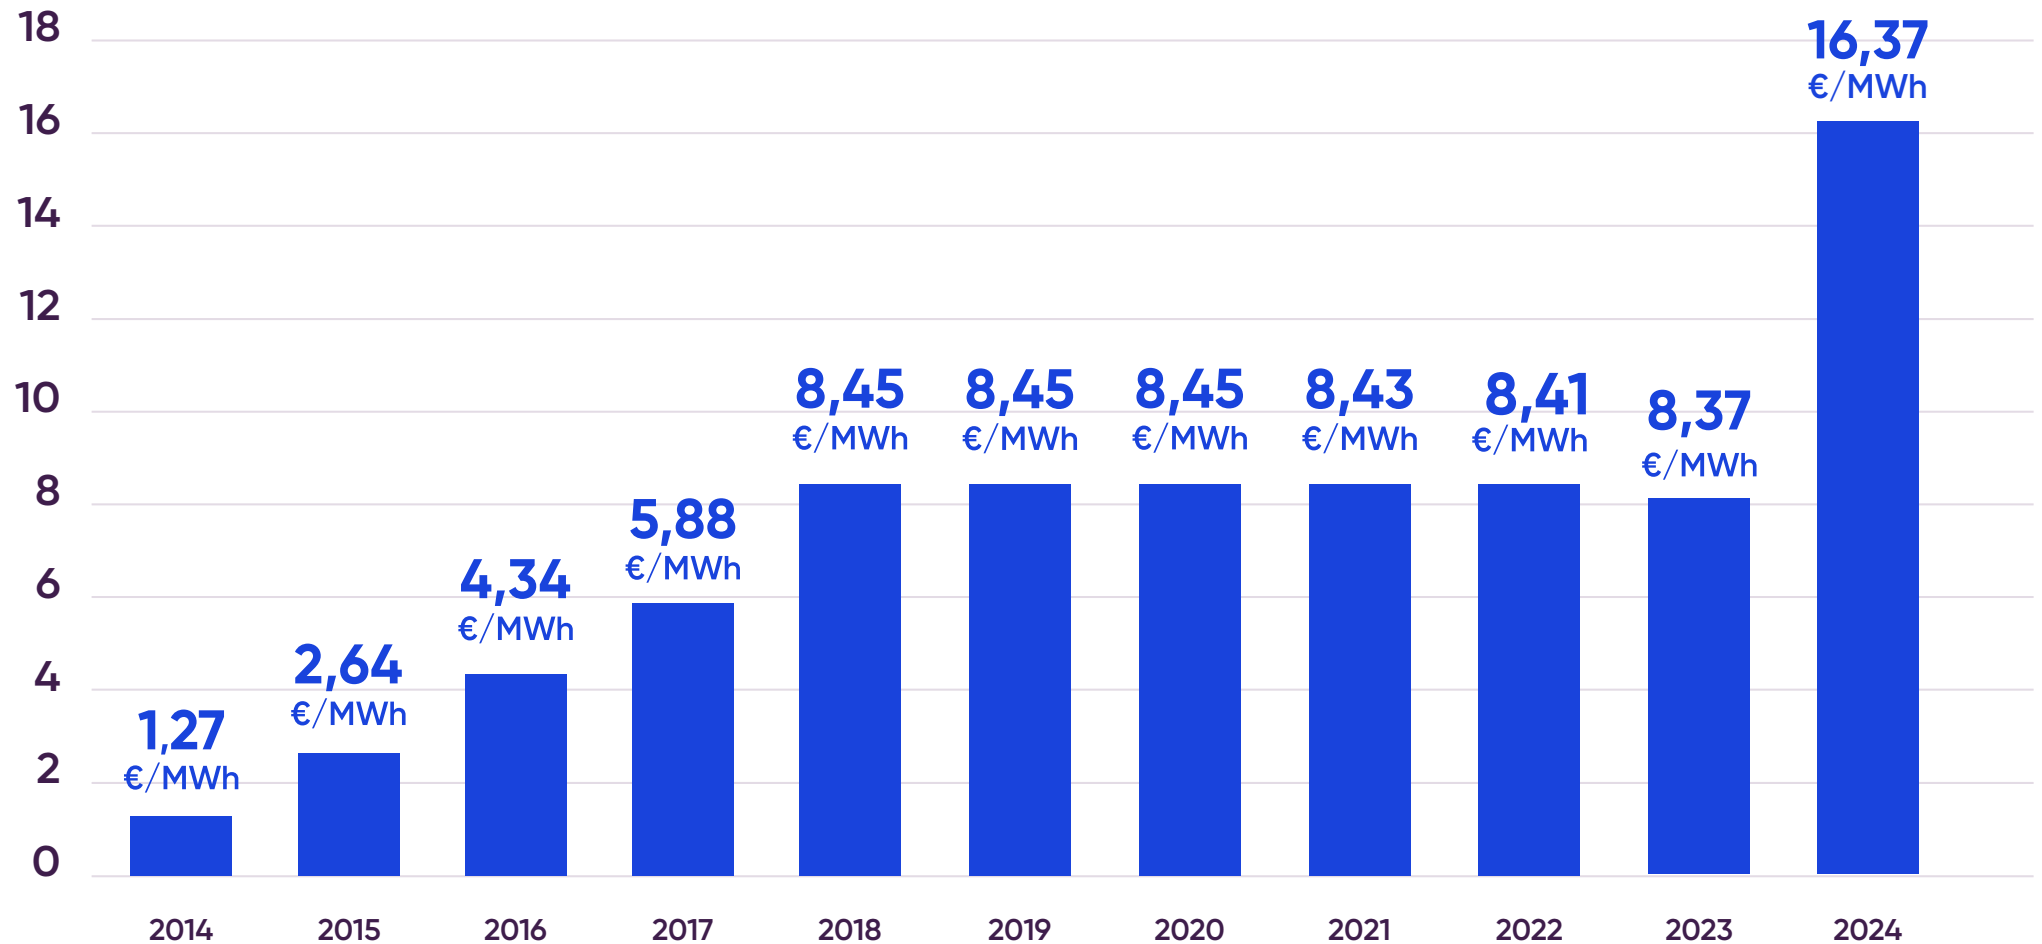

* Évolution des prix de clôture baseload calendar n+1

Évolution du prix des émissions de CO₂* et de l'électricité** depuis 2018 au 13 septembre 2024

* Évolution du prix du contrat de décembre de l'année n

** Évolution des prix de clôture baseload calendar n+1

Commande ARENH 2024 et impact sur les prix

Principe de l'écrêtement

Évolution du prix de la TICGN depuis 2014

(Taxe Intérieure de Consommation sur le **Gaz Naturel**)

Évolution du coût des CEE depuis 3 ans au 2^e trimestre 2024

Évolution du coût moyen du mécanisme de capacité depuis 5 ans