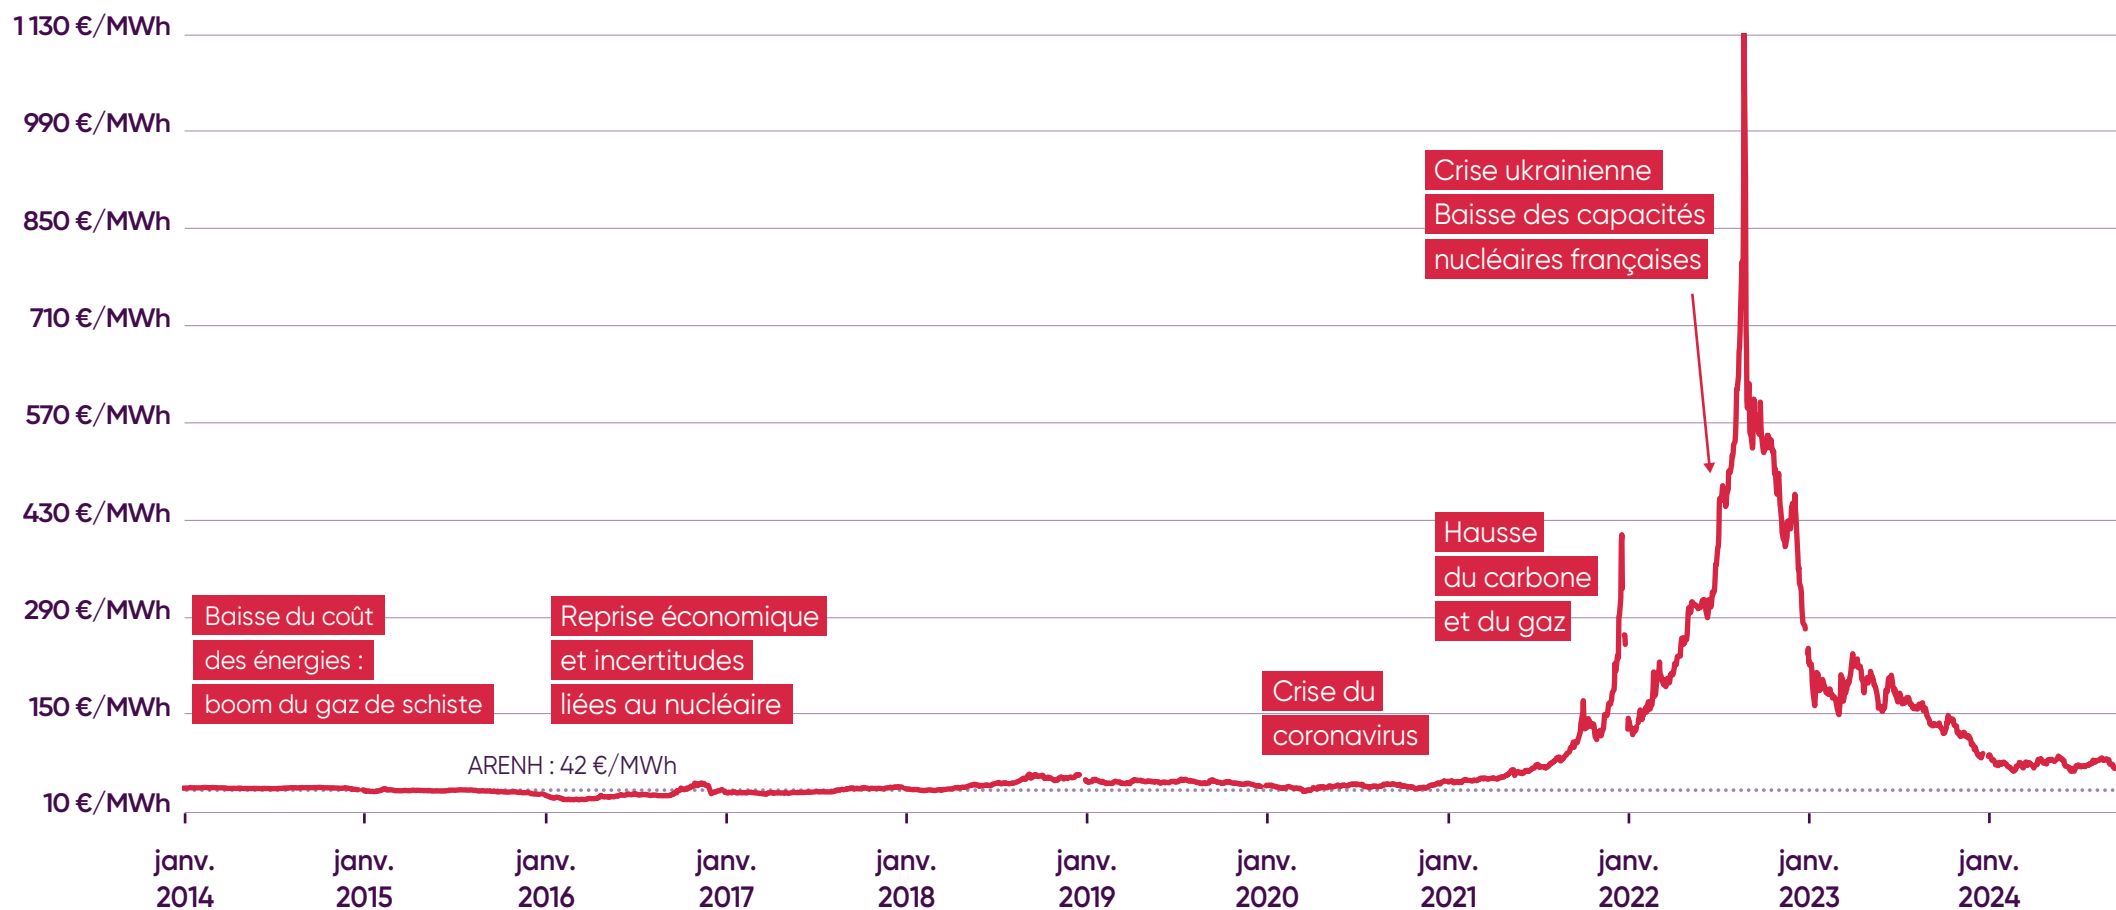

Newsroom

septembre 2024

Évolution du prix de l'électricité* depuis le 1^{er} janvier 2014 au 13 septembre 2024

* Évolution des prix de clôture baseload calendar n+1

Évolution du prix de l'électricité* depuis 2001 au 13 septembre 2024

* Évolution des prix de clôture baseload calendar n+1

Évolution du prix du gaz* depuis le 1^{er} juillet 2007 au 13 septembre 2024

* Évolution des prix de clôture baseload calendar n+1

Évolution du prix du gaz* depuis le 1^{er} janvier 2014 au 13 septembre 2024

* Évolution des prix de clôture baseload calendar n+1

Évolution du prix des émissions de CO₂* et de l'électricité** depuis 2018 au 13 septembre 2024

* Évolution du prix du contrat de décembre de l'année n