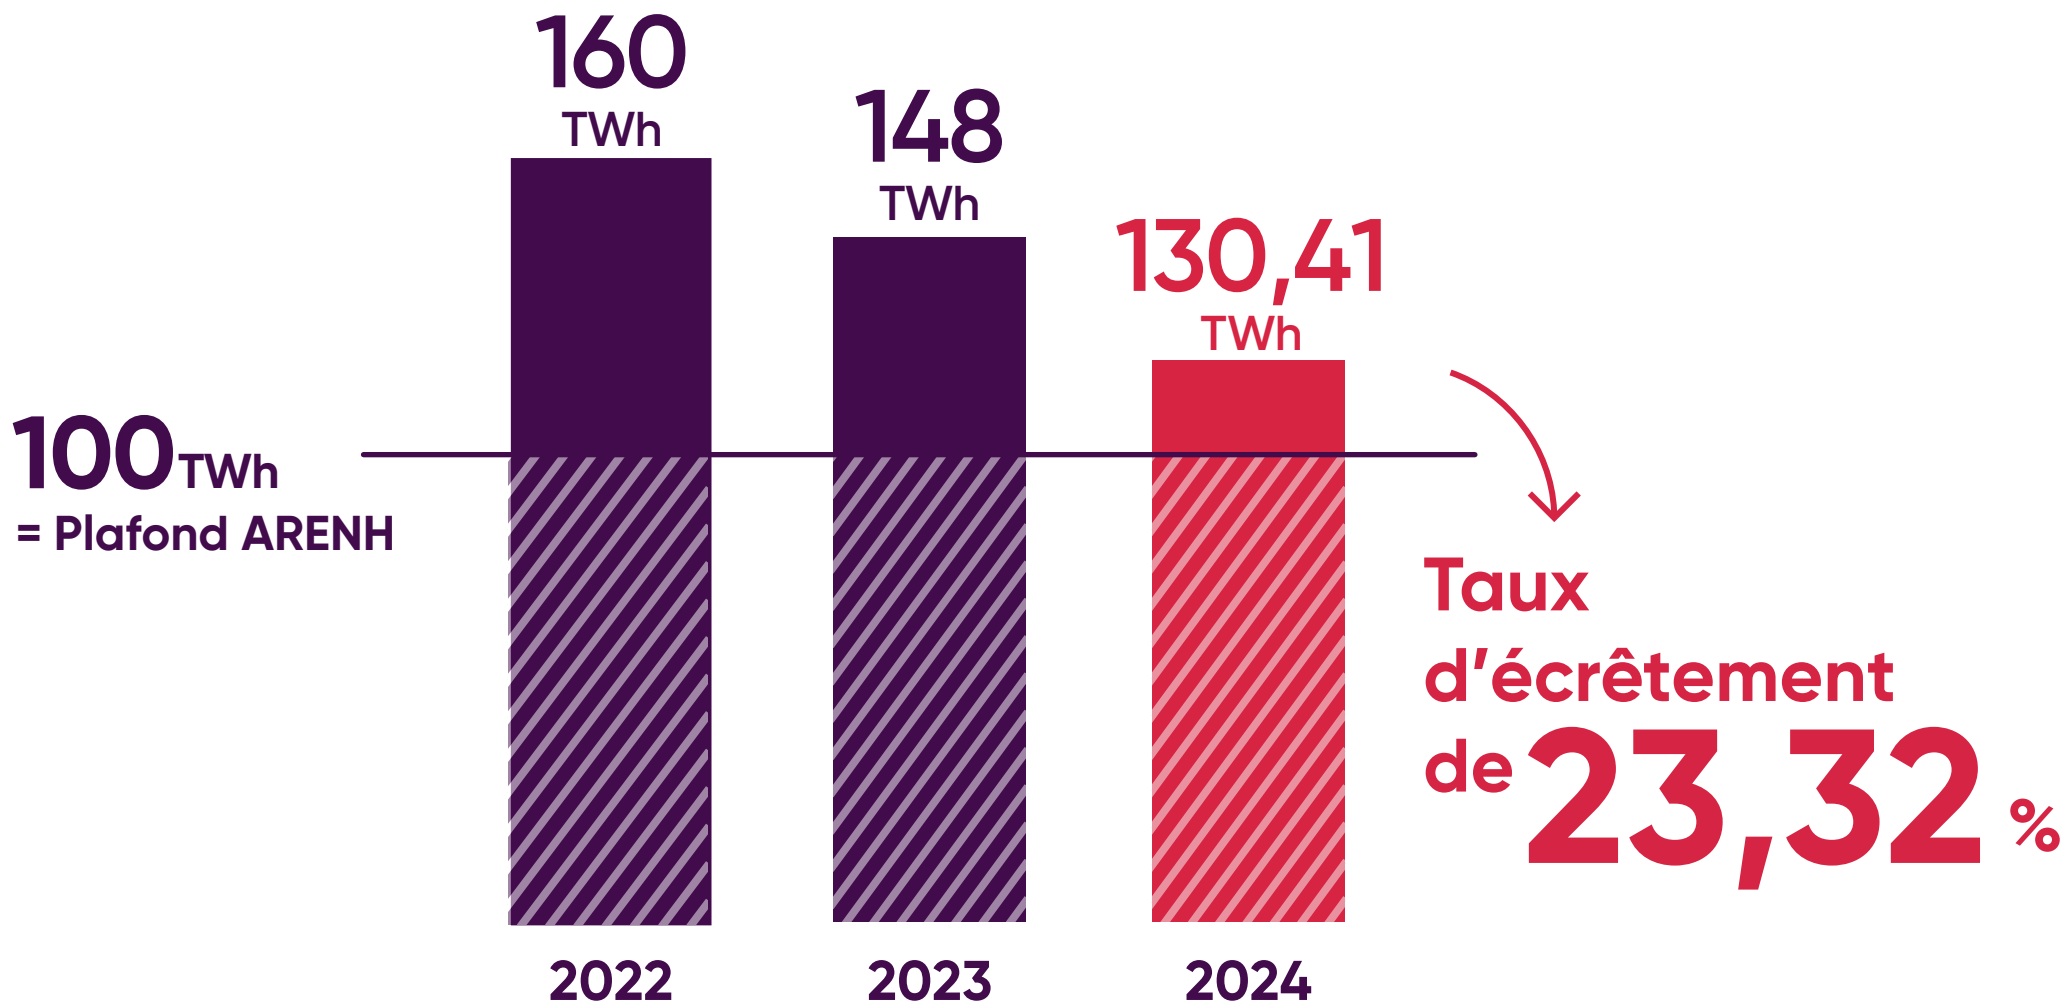

* Évolution des prix de clôture baseload calendar n+1

Évolution du prix des émissions de CO₂* et de l'électricité** depuis 2018 au 13 septembre 2024

* Évolution du prix du contrat de décembre de l'année n

** Évolution des prix de clôture baseload calendar n+1

Commande ARENH 2024 et impact sur les prix

Principe de l'écrêtement

Évolution du prix de la TICGN depuis 2014

(Taxe Intérieure de Consommation sur le **Gaz Naturel**)