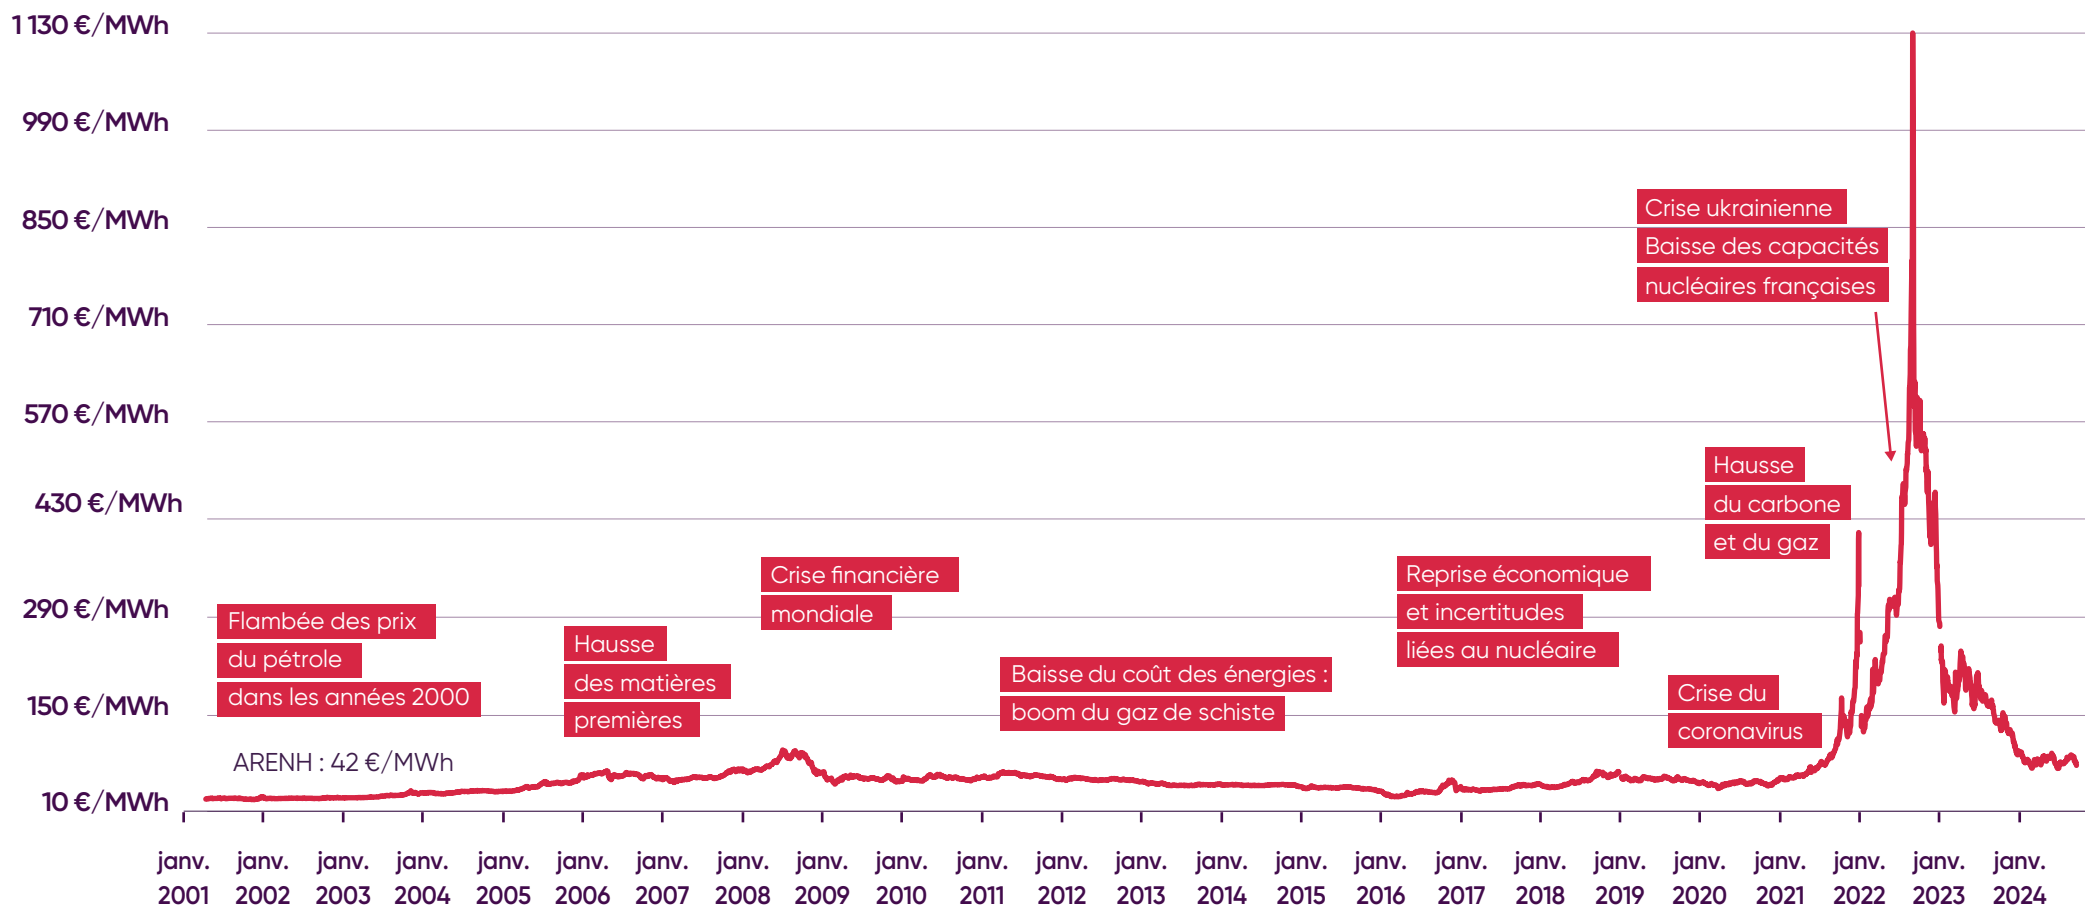

Newsroom

septembre 2024

Évolution du prix de l'électricité* depuis le 1^{er} janvier 2014 au 13 septembre 2024

* Évolution des prix de clôture baseload calendar n+1

Évolution du prix de l'électricité* depuis 2001 au 13 septembre 2024

* Évolution des prix de clôture baseload calendar n+1

Évolution du prix du gaz* depuis le 1^{er} juillet 2007 au 13 septembre 2024

* Évolution des prix de clôture baseload calendar n+1

Évolution du prix du gaz* depuis le 1^{er} janvier 2014 au 13 septembre 2024

* Évolution des prix de clôture baseload calendar n+1

Évolution du prix des émissions de CO₂* et de l'électricité** depuis 2018 au 13 septembre 2024

* Évolution du prix du contrat de décembre de l'année n